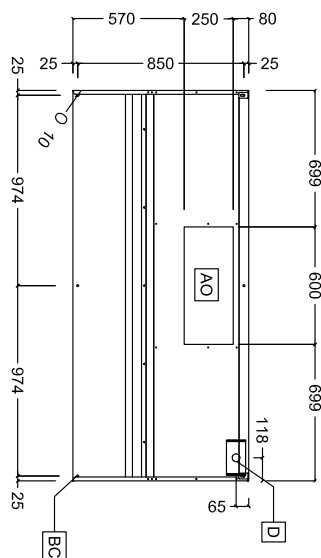

### Goedkeuring

Front aanzicht

Zij aanzicht

Boven aanzicht

### Capaciteit

Lucht capaciteit 2400 m<sup>3</sup>/u

### Algemene gegevens

Externe afmetingen, lengte 2000 mm

Externe afmetingen, breedte 900 mm

Externe afmetingen, hoogte 500 mm

Gewicht, netto 44 kg