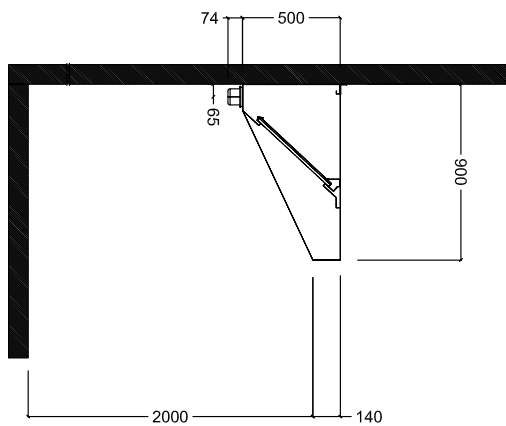

### Goedkeuring

Front aanzicht

Zij aanzicht

Boven aanzicht

### Algemene gegevens

Externe afmetingen, lengte 2000 mm

Externe afmetingen, breedte 900 mm

Externe afmetingen, hoogte 500 mm

Gewicht, netto 44 kg